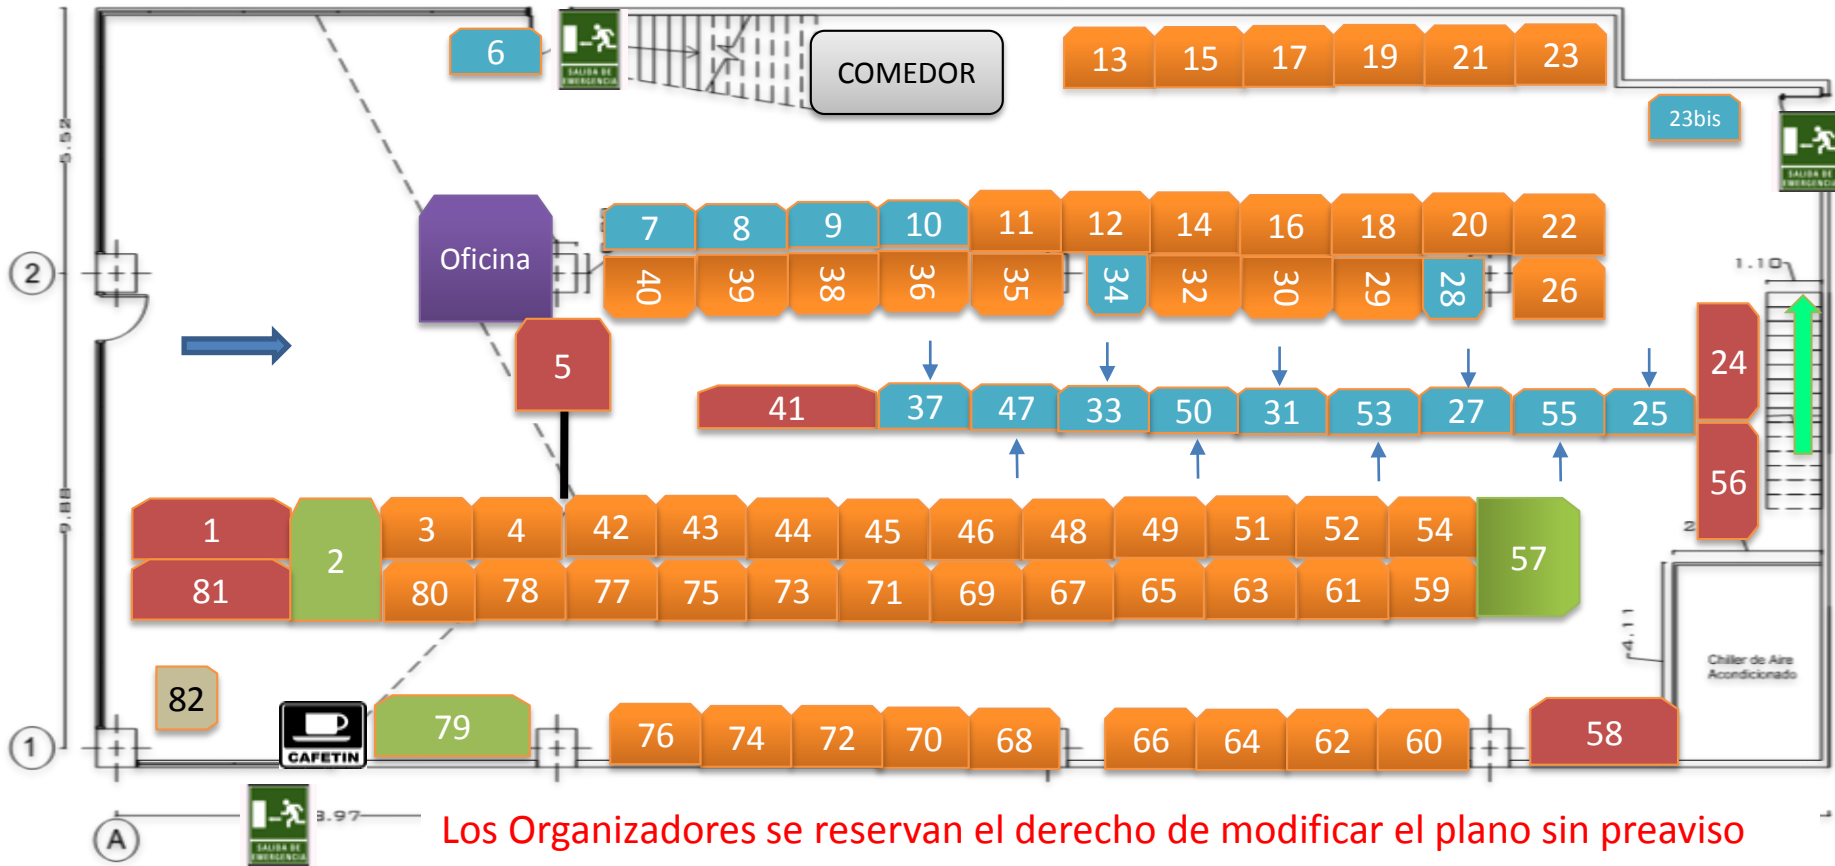

PLAN DE MEDIOS

- Afiches en las puertas de acceso del CCCT
- Entrevistas en Radios y Programas de Television, a Expositores y voceros
- Redes Sociales

PASE GRATUITO

Para TODOS LOS EXPOSITORES a las charlas y talleres en mezzanina (1 pase cada metro cuadrado alquilado)

Y.....;Un ENIGMAtico ambiente donde desarrollar tus sueños y tus negocios !

SALÓN EXPOSITIVO – 10^{MA} EDICIÓN ENIGMA

Los Organizadores se reservan el derecho de modificar el plano sin preaviso

Planta Baja Original

- 
 Stand de 2 m²
- 
 Stand de 3 m²
- 
 Stand de 4 m²
- 
 Stand de 6 m²